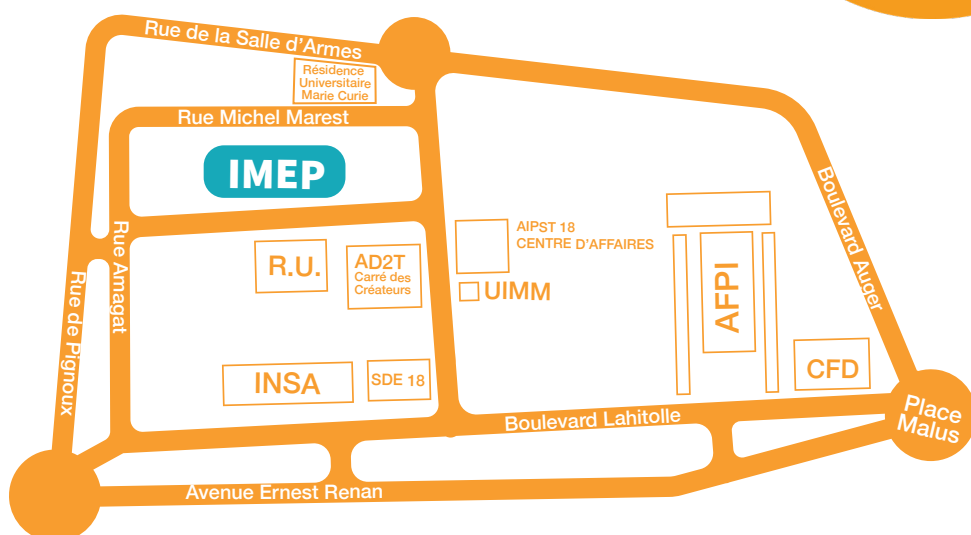

**EN PÉRIODE DE
VACANCES SCOLAIRES**
Du lundi au vendredi
de 10h à 12h
et de 13h à 16h30.

VENIR À L'IMEP

UN LIEU FACILEMENT ACCESSIBLE !

PARKINGS
sur site

LIGNES 3 ET 13,
arrêt Technopôle
LIGNE 4,
arrêt Lahitolle